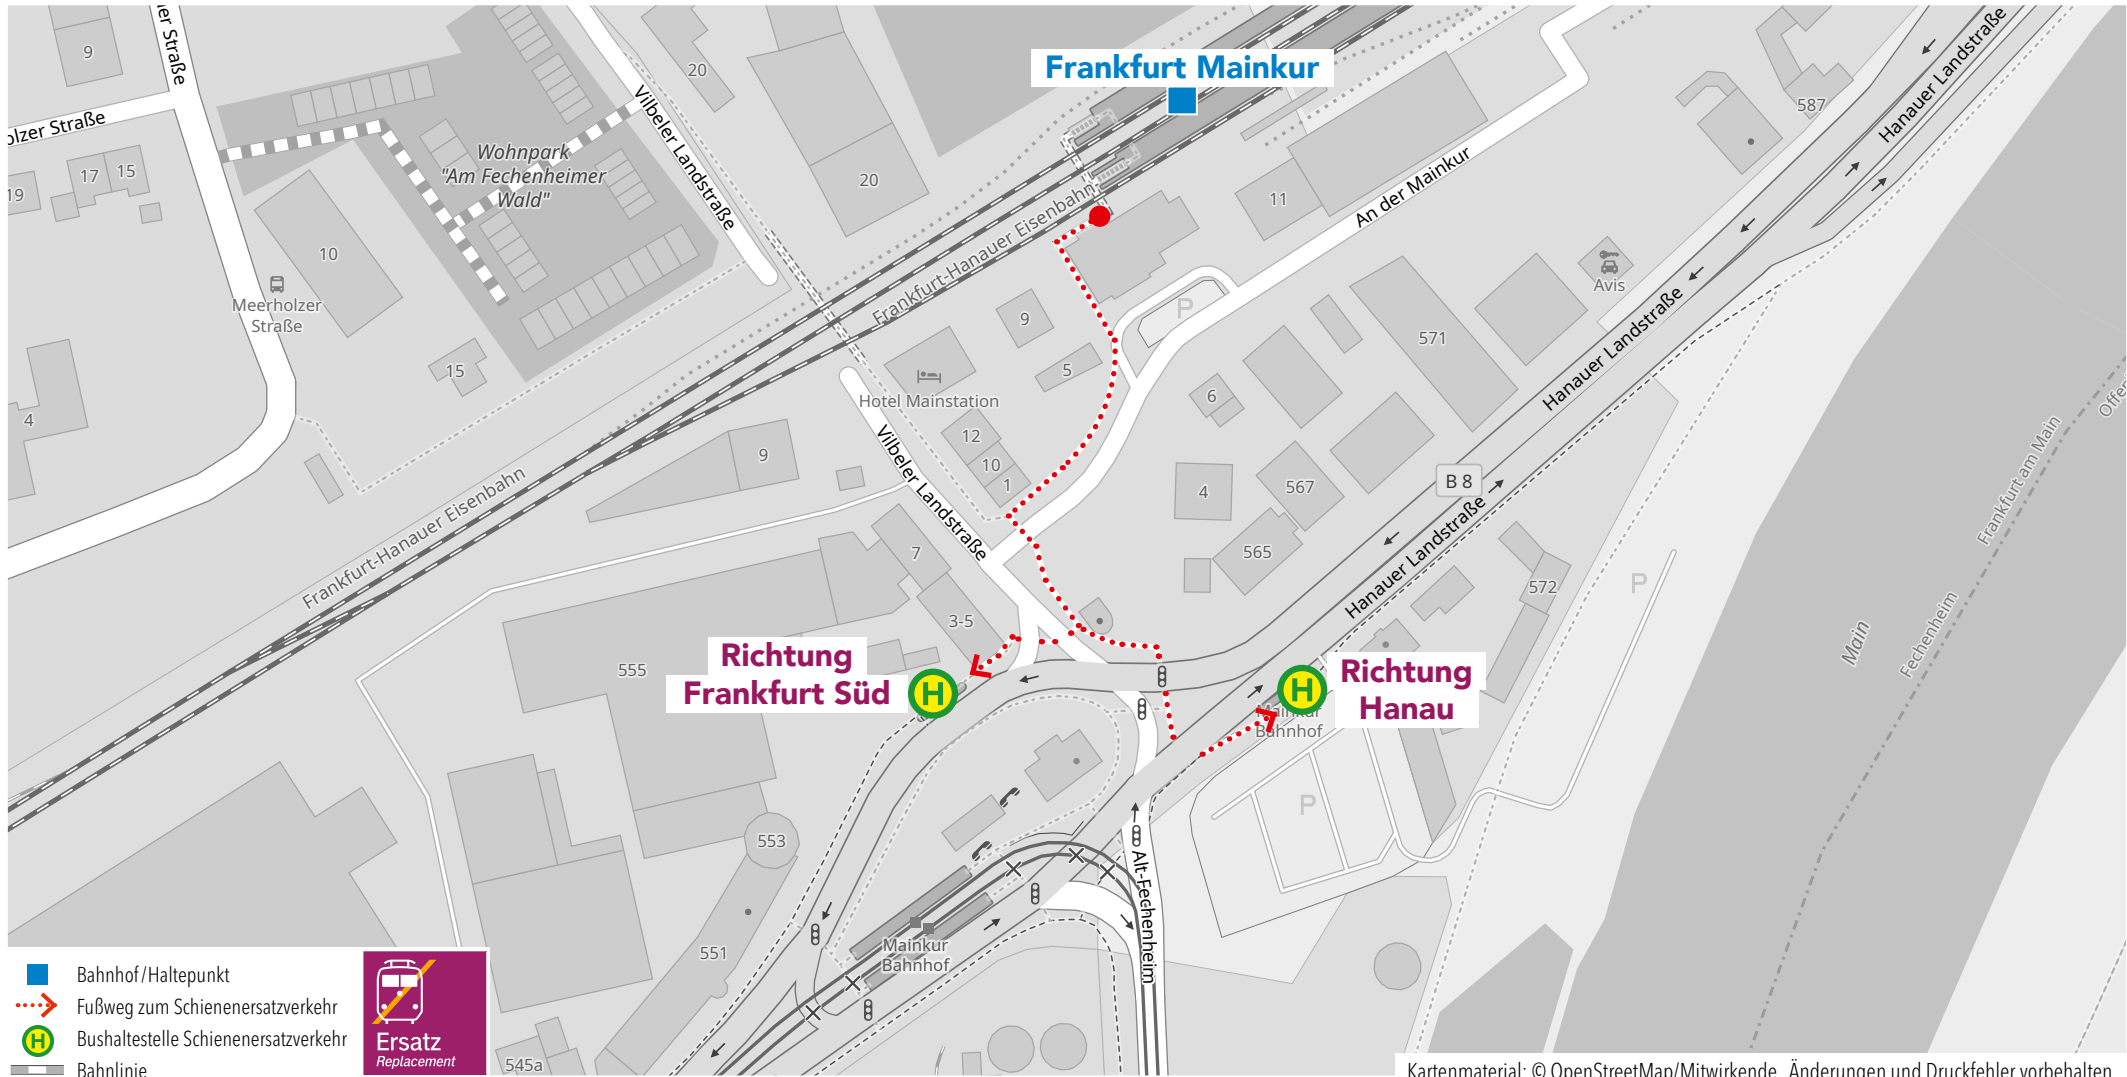

RB58

RE59

Bahnhof Frankfurt Mainkur

Wegeleitung zum Schienenersatzverkehr Bushaltestelle „Bahnhof“

RB58

RE59

Bahnhof Frankfurt Ost

Wegeleitung zum Schienenersatzverkehr Bushaltestelle „Ostbahnhof/Honsellstraße“

RB58

RE59

Bahnhof Frankfurt Süd

Wegeleitung zum Schienenersatzverkehr Bushaltestelle „Mörfelder Landstraße“

Kartenmaterial: © OpenStreetMap/Mitwirkende. Änderungen und Druckfehler vorbehalten.

- Bahnhof / Haltepunkt
- Fußweg zum Schienenersatzverkehr
- H Bushaltestelle Schienenersatzverkehr
- Bahnlinie