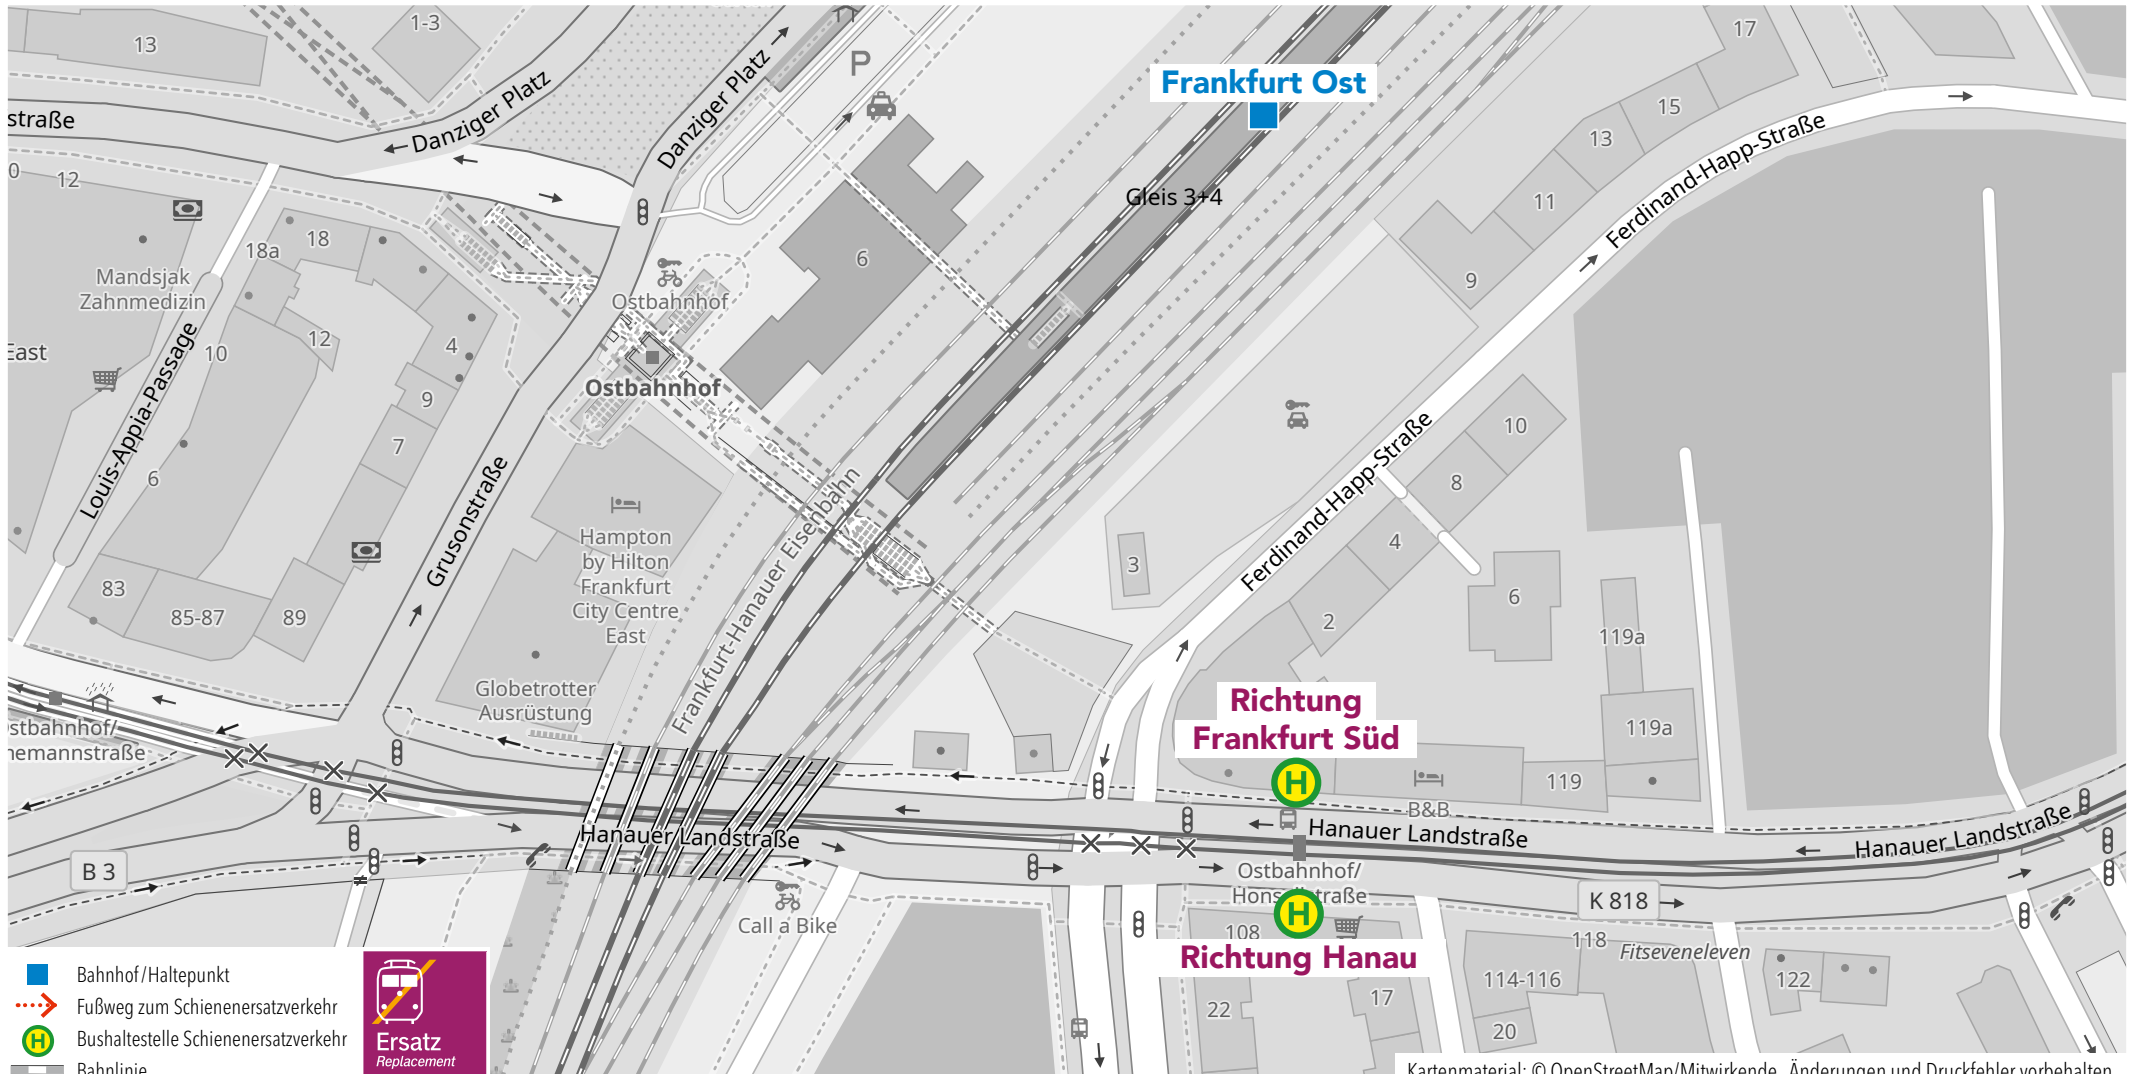

RB58

RE59

Bahnhof Frankfurt Mainkur

Wegeleitung zum Schienenersatzverkehr Bushaltestelle „Bahnhof“

RB58

RE59

Bahnhof Frankfurt Ost

Wegeleitung zum Schienenersatzverkehr Bushaltestelle „Ostbahnhof/Honsellstraße“

RB58

RE59

Bahnhof Frankfurt Süd

Wegeleitung zum Schienenersatzverkehr Bushaltestelle „Mörfelder Landstraße“

Kartenmaterial: © OpenStreetMap/Mitwirkende. Änderungen und Druckfehler vorbehalten.

- Bahnhof / Haltepunkt
- Fußweg zum Schienenersatzverkehr
- H Bushaltestelle Schienenersatzverkehr
- Bahnlinie